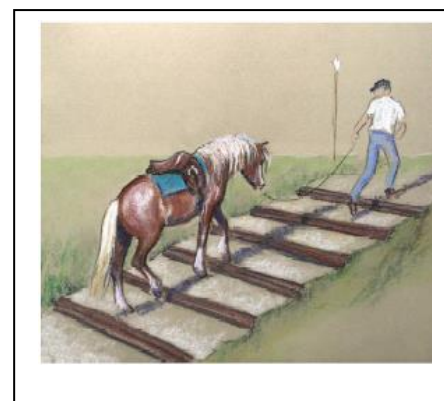

### Dificultat per nivells

Longitud: entre 5 i 10m

Promoció	Escaló: de 0.5 a 0.7m de profunditat De 0.2 a 0.3m d'altura
0 i Una estrella	Escaló: de 0.5 a 0.7m de profunditat De 0.2 a 0.3m d'altura
Dues estrelles	Escaló: de 0.5 a 0.7m de profunditat De 0.2 a 0.3m d'altura
Tres estrelles	Escaló: de 0.5m de profunditat De 0.2 a 0.3m d'altura