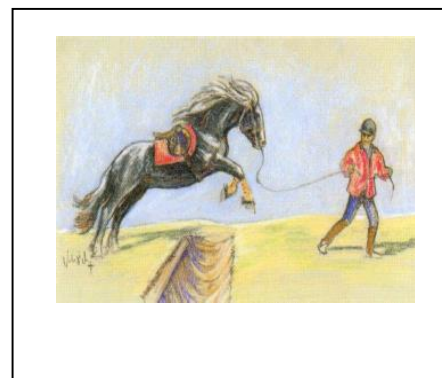

Fossat a la mà

Material i dispositiu necessari:

- 1 banderola obliqua vermella
- 1 banderola obliqua blanca
- 1 número
- Barra anterior

Característiques:

- Natural o excavat, amb o sense aigua
- Fons de 0.50 a 1.50m màxim en funció del nivell de competició